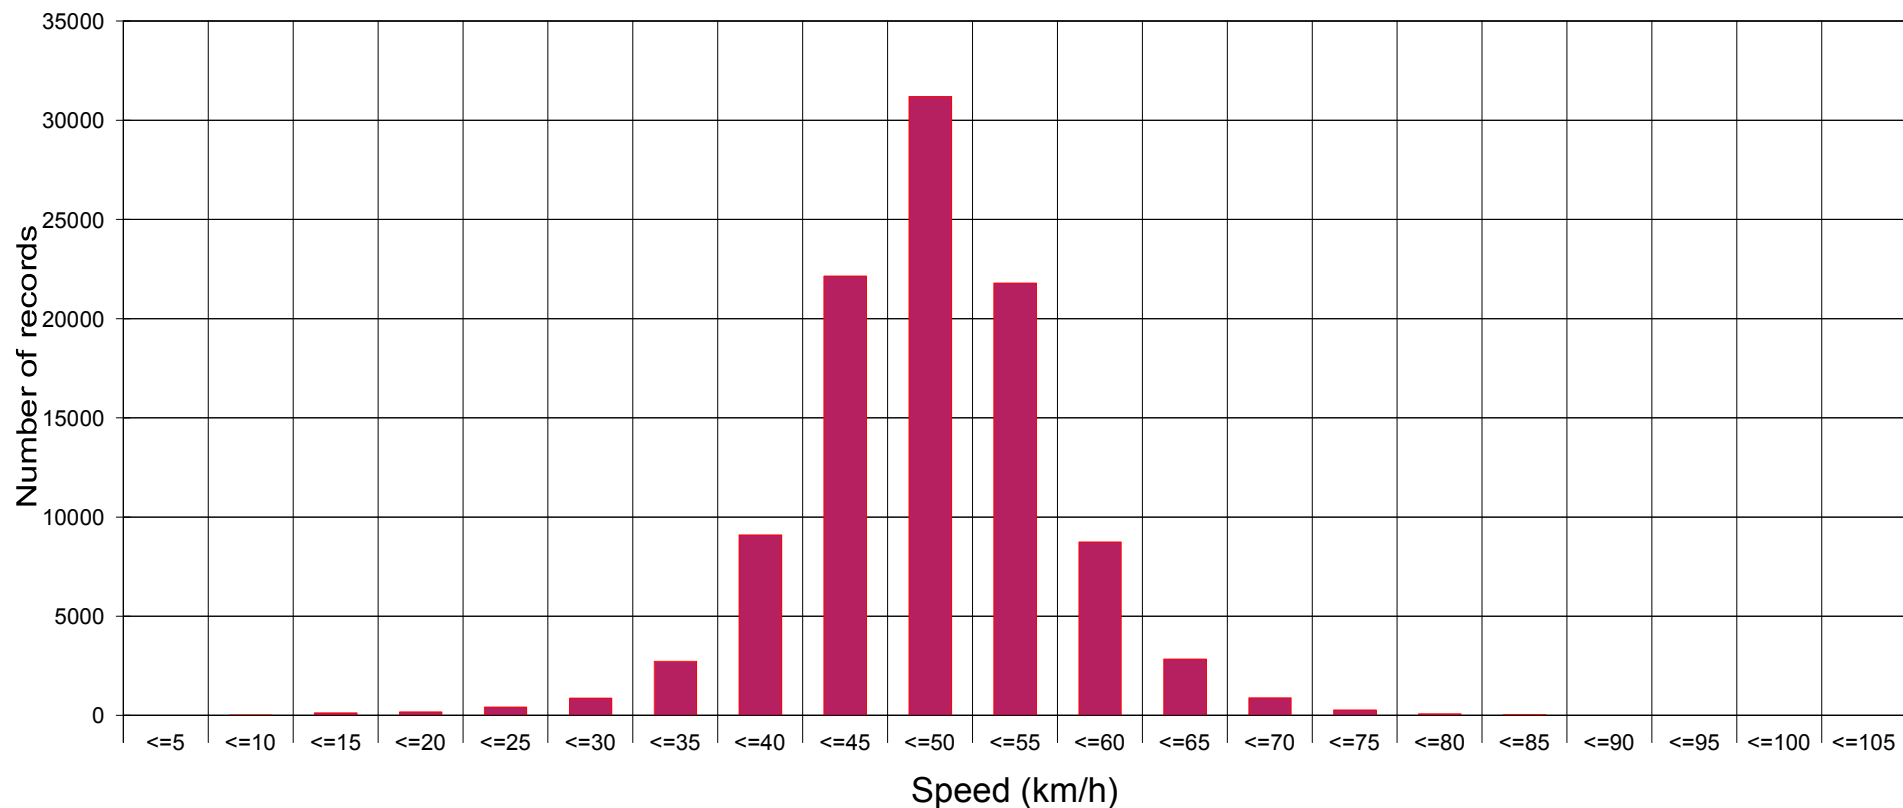

OBČINA ŠENČUR

Pipanova cesta pri Jožu smer Sr. vas proti centru Šenčurja

Statistics

Period: 5. januar 2017, 14:18 o'clock to 7. februar 2017, 14:10 o'clock

Number of records	101538
Average speed	Va 47,9 km/h
85% of the vehicles are driving slower or up to ...	V85 55 km/h
Maximum speed	Vmax 101 km/h