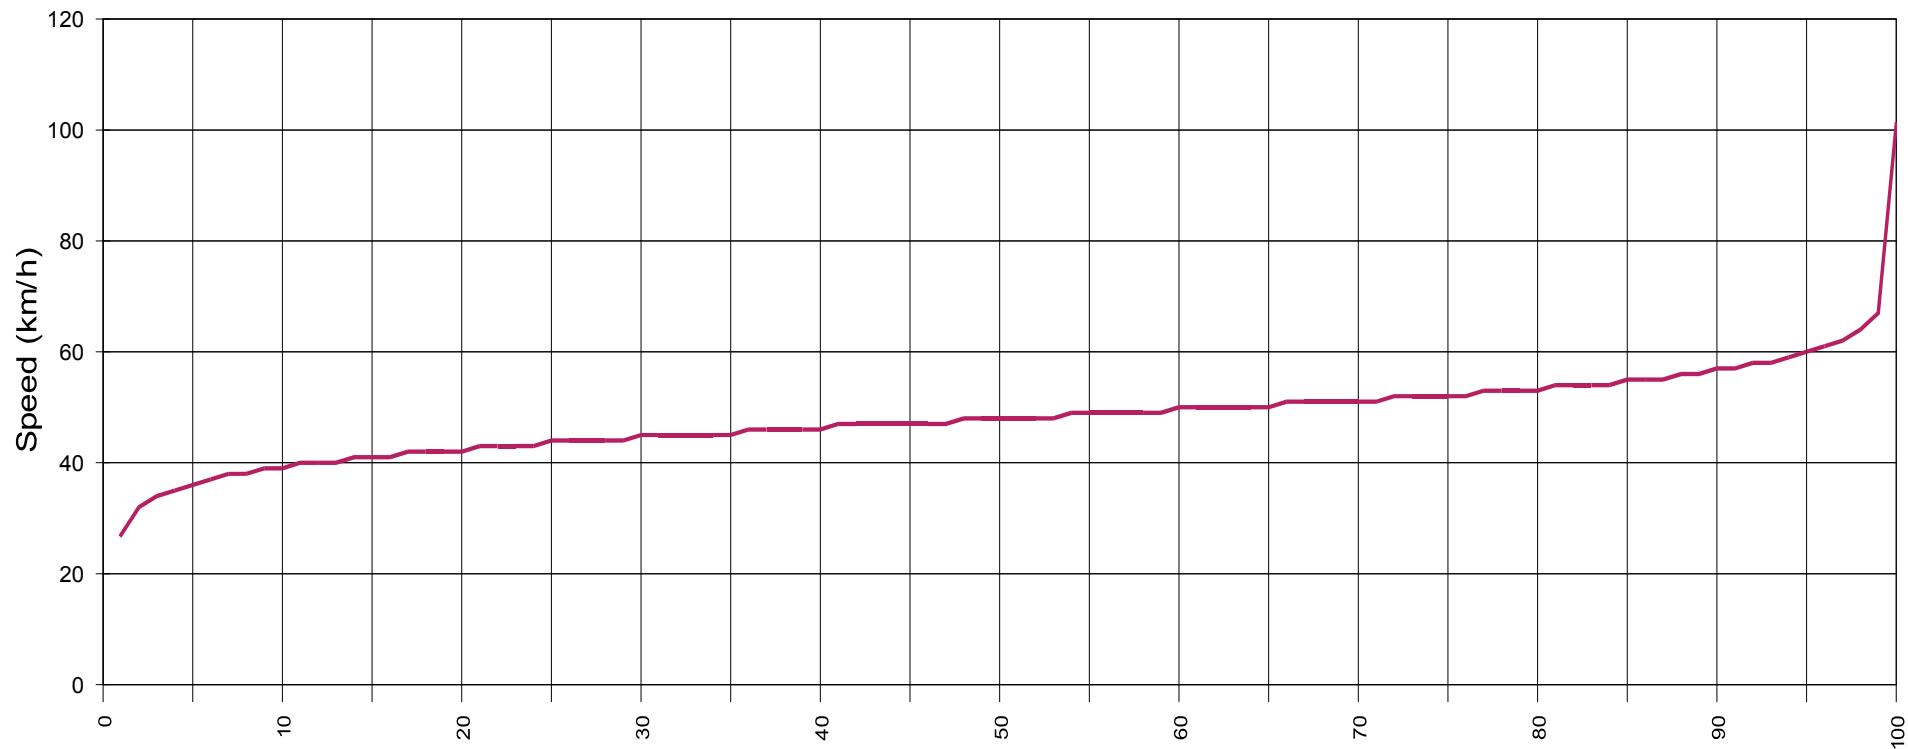

OBČINA ŠENČUR

Pipanova cesta pri Jožu smer Sr. vas proti centru Šenčurja

Statistics

Period: 5. januar 2017, 14:18 o'clock to 7. februar 2017, 14:10 o'clock

Number of records	101538
Average speed Va	47,9 km/h
85% of the vehicles are driving slower or up to ... V85	55 km/h
Maximum speed Vmax	101 km/h

OBČINA ŠENČUR

Pipanova cesta pri Jožu smer Sr. vas proti centru Šenčurja

Vx (%) Comment: x % of vehicles are driving at or below y km/h

Statistics

Period: 5. januar 2017, 14:18 o'clock to 7. februar 2017, 14:10 o'clock