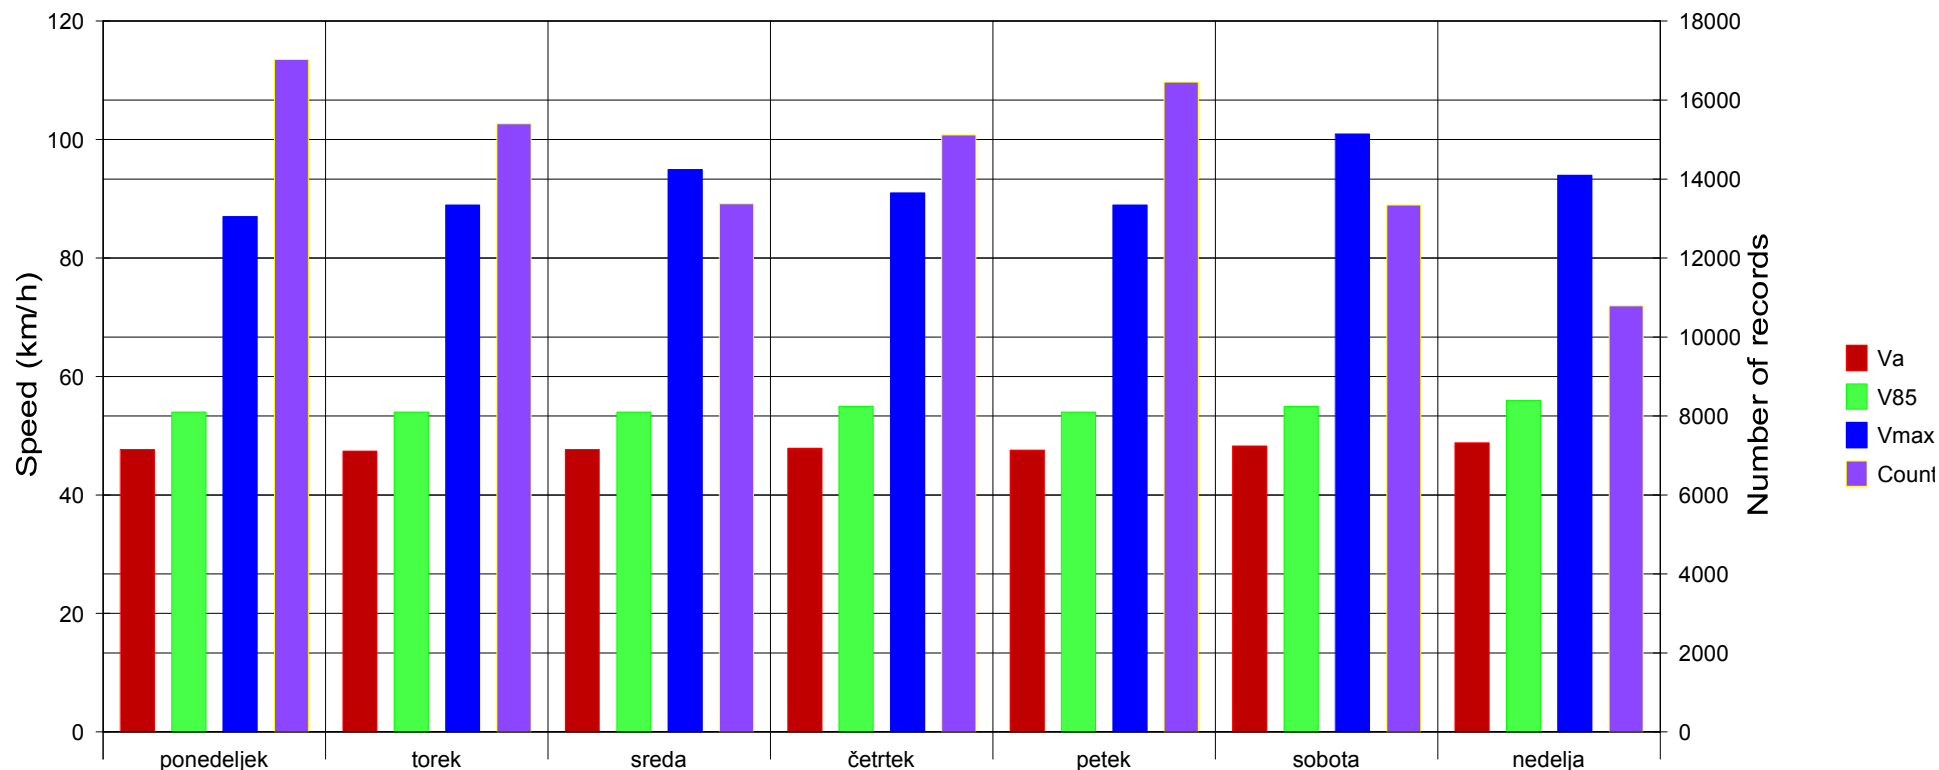

OBČINA ŠENČUR

Pipanova cesta pri Jožu smer Sr. vas proti centru Šenčurja

Statistics

Period: 5. januar 2017, 14:18 o'clock to 7. februar 2017, 14:10 o'clock

Number of records	101538
Average speed	Va 47,9 km/h
85% of the vehicles are driving slower or up to ...	V85 55 km/h
Maximum speed	Vmax 101 km/h

OBČINA ŠENČUR

Pipanova cesta pri Jožu smer Sr. vas proti centru Šenčurja

Vx (%) Comment: x % of vehicles are driving at or below y km/h

Statistics

Period: 5. januar 2017, 14:18 o'clock to 7. februar 2017, 14:10 o'clock

Number of records	101538
Average speed	Va 47,9 km/h
85% of the vehicles are driving slower or up to ...	V85 55 km/h
Maximum speed	Vmax 101 km/h

OBČINA ŠENČUR

Pipanova cesta pri Jožu smer Sr. vas proti centru Šenčurja