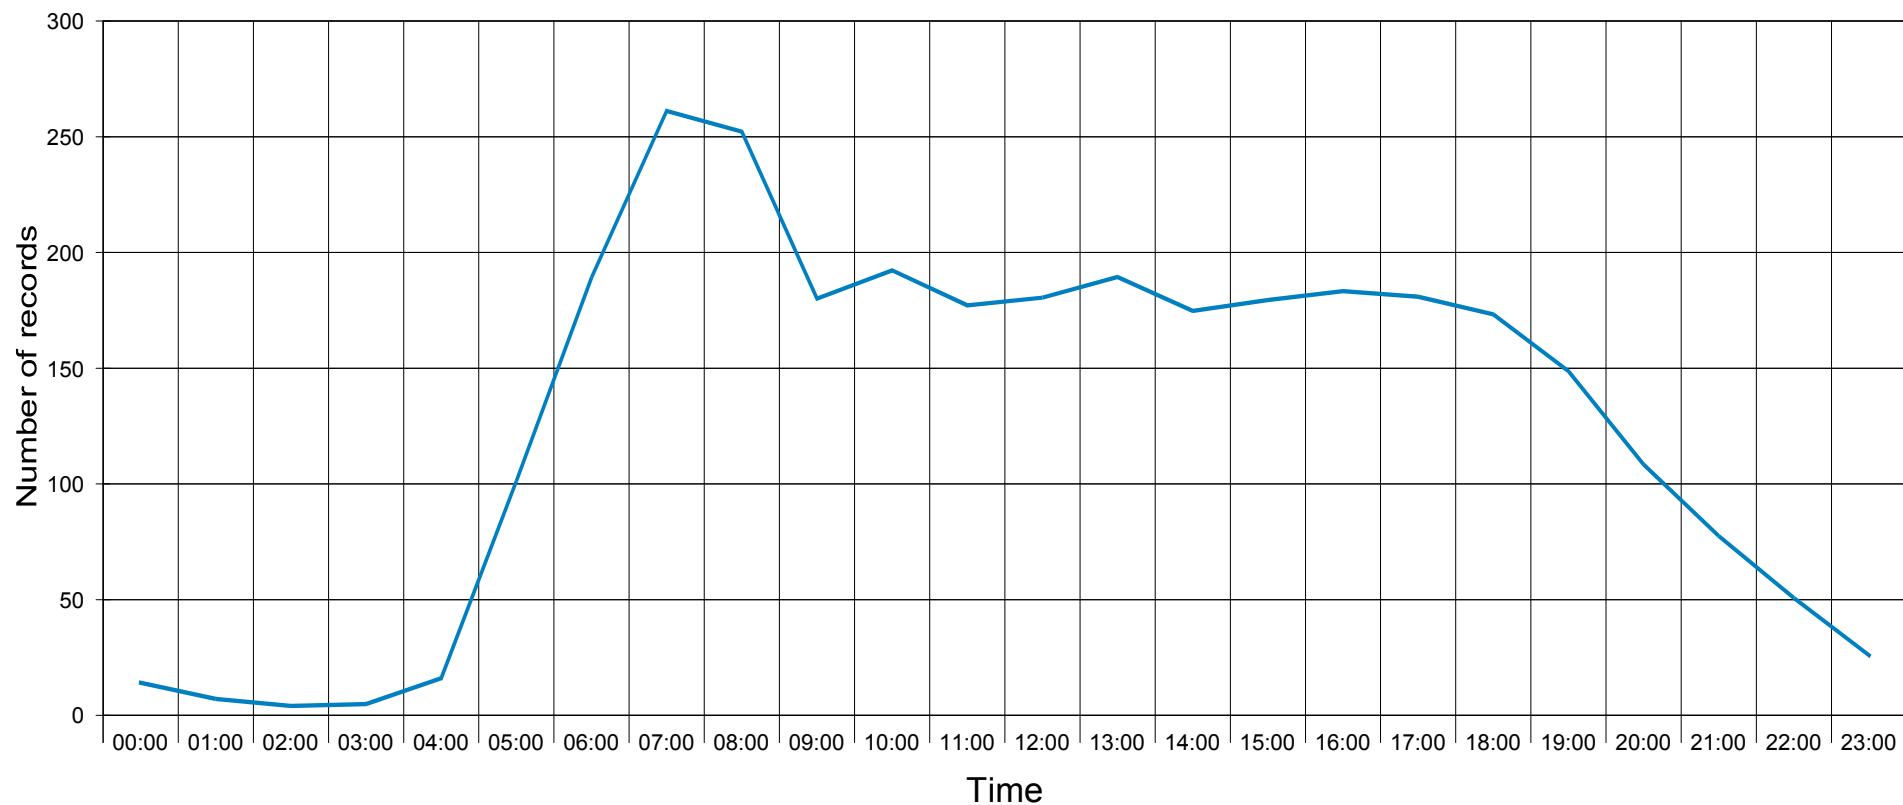

OBČINA ŠENČUR

Pipanova cesta pri Jožu smer Sr. vas proti centru Šenčurja

Statistics

Period: 5. januar 2017, 14:18 o'clock to 7. februar 2017, 14:10 o'clock

Number of records	101538
Average speed	Va 47,9 km/h
85% of the vehicles are driving slower or up to ...	V85 55 km/h
Maximum speed	Vmax 101 km/h