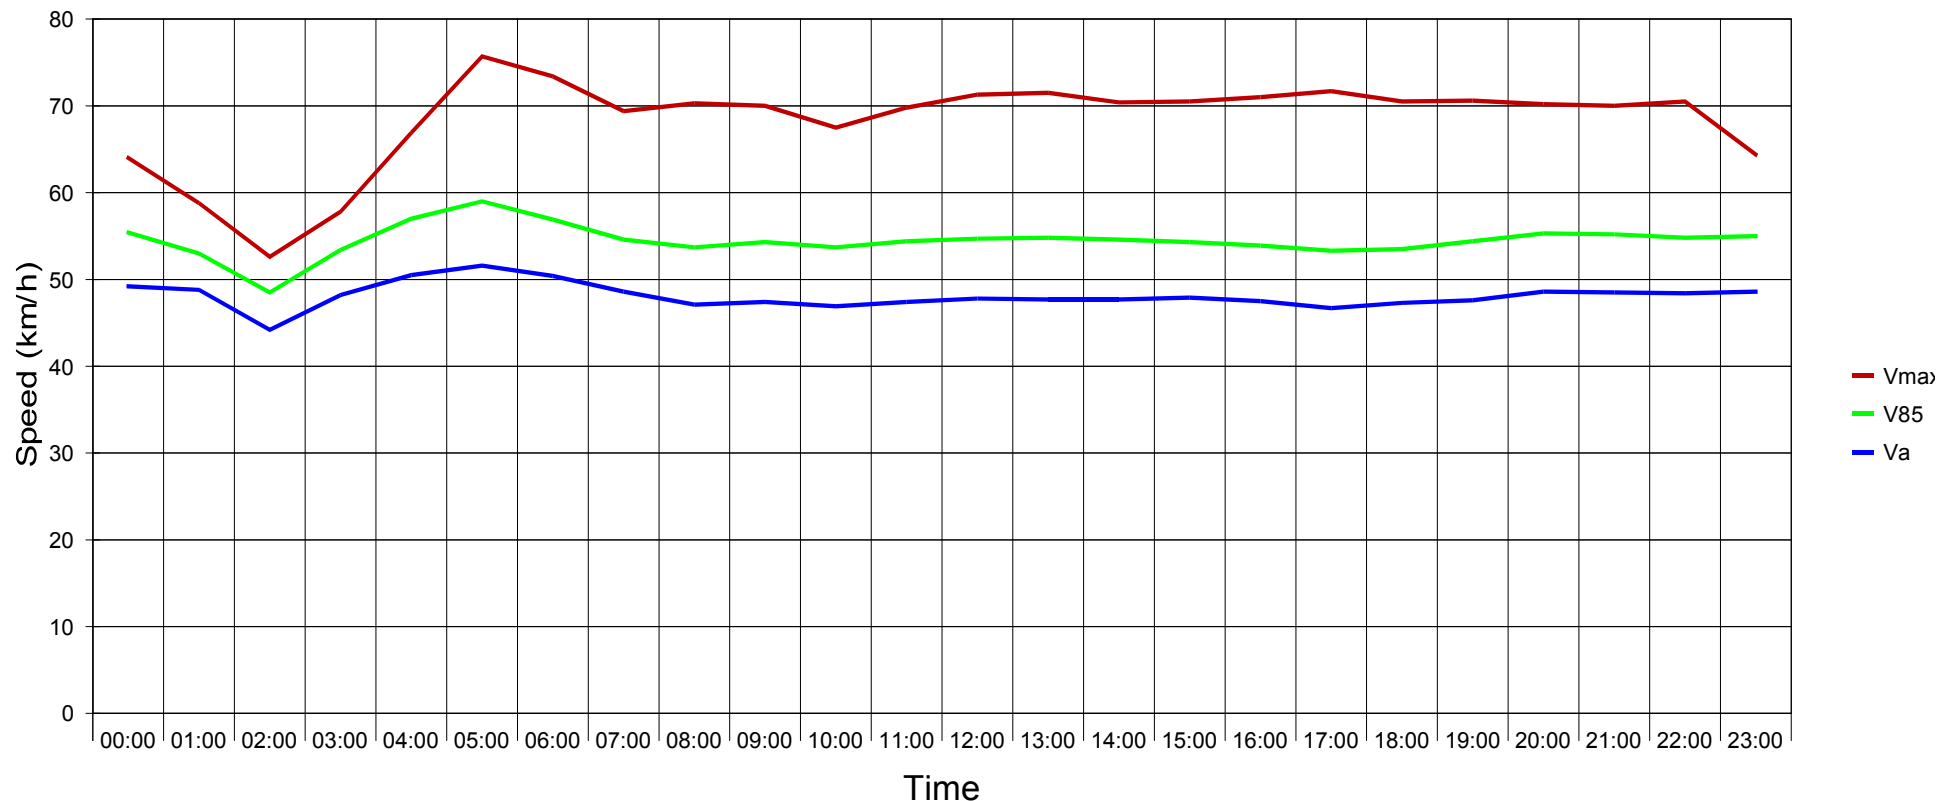

OBČINA ŠENČUR

Pipanova cesta pri Jožu smer Sr. vas proti centru Šenčurja

Statistics

Period: 5. januar 2017, 14:18 o'clock to 7. februar 2017, 14:10 o'clock

Number of records	101538
Average speed	Va 47,9 km/h
85% of the vehicles are driving slower or up to ...	V85 55 km/h
Maximum speed	Vmax 101 km/h