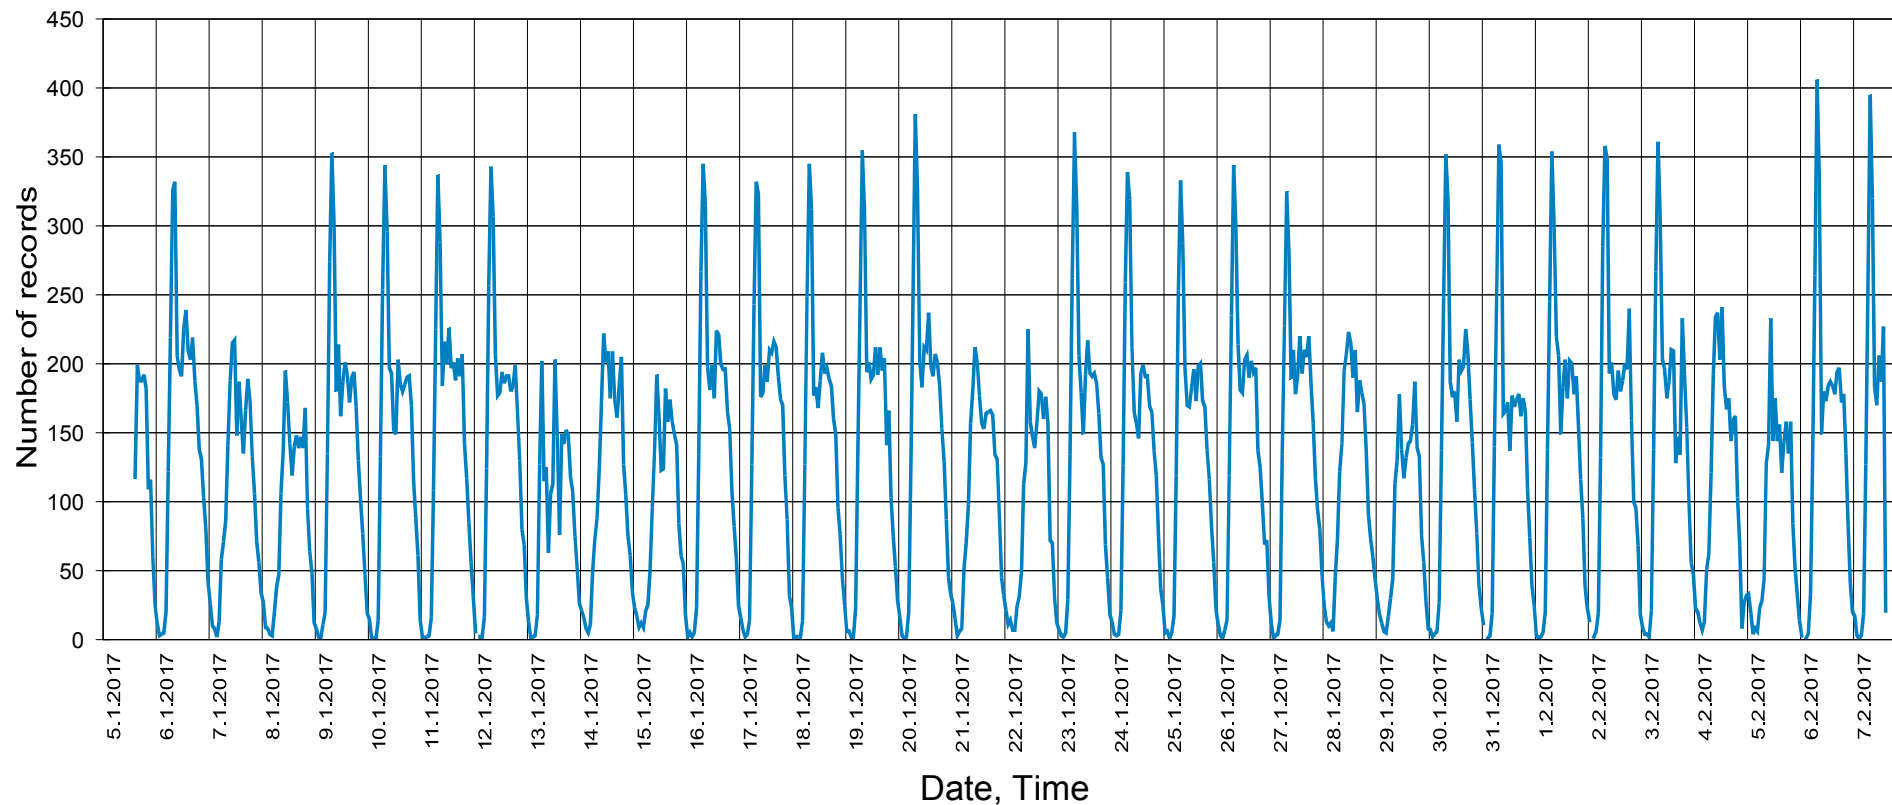

OBČINA ŠENČUR

Pipanova cesta pri Jožu smer Sr. vas proti centru Šenčurja

Statistics

Period: 5. januar 2017, 14:18 o'clock to 7. februar 2017, 14:10 o'clock

Number of records	101538
Average speed Va	47,9 km/h
85% of the vehicles are driving slower or up to ... V85	55 km/h
Maximum speed Vmax	101 km/h

OBČINA ŠENČUR

Pipanova cesta pri Jožu smer Sr. vas proti centru Šenčurja

Vx (%) Comment: x % of vehicles are driving at or below y km/h

Statistics

Period: 5. januar 2017, 14:18 o'clock to 7. februar 2017, 14:10 o'clock

Number of records	101538
Average speed	Va 47,9 km/h
85% of the vehicles are driving slower or up to ...	V85 55 km/h
Maximum speed	Vmax 101 km/h

OBČINA ŠENČUR

Pipanova cesta pri Jožu smer Sr. vas proti centru Šenčurja